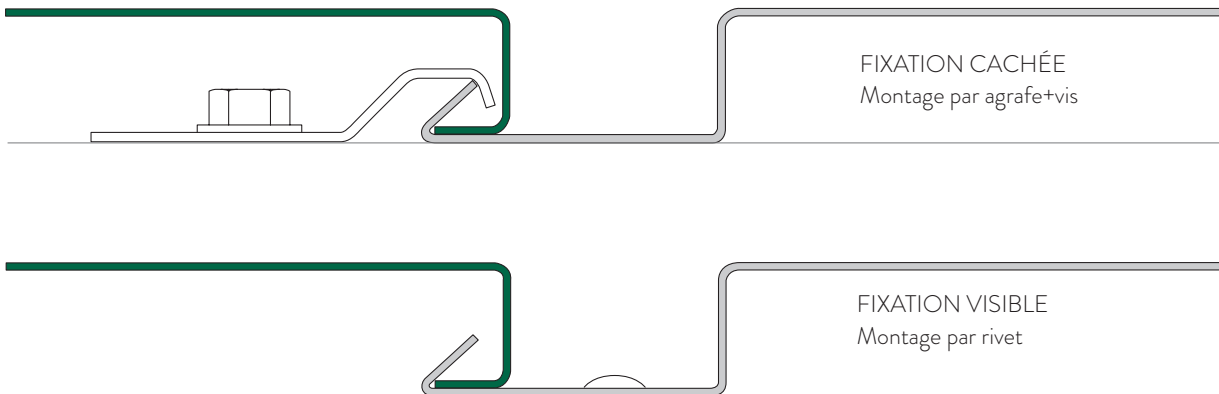

MG 10/200

SECTEUR CONSTRUCTION :  
PROFILS POUR BARDAGES

MG 10/200

[www.magon.es](http://www.magon.es)

Également appelé latte-profil pour porte, il a de nombreuses applications dont les plus importantes sont : la fabrication de portes, de faux plafonds, de parements latéraux et d'avant-toits, de volets de fenêtres et de clôtures. Ce produit présente de hautes performances, il est résistant et très simple à installer. De plus, nous vous proposons un système d'assemblage permettant de cacher les vis de sorte à obtenir une esthétique unique, tant à la verticale qu'à l'horizontale. Ils sont également disponibles en finition perforée avec différentes configurations.

**Produit certifié CE selon la norme UNE-EN 14782:2006.**

Mesures  
en mm

## FINITIONS

Ce profil est fabriqué à partir d'une tôle d'acier revêtue formée à froid selon les normes suivantes :

- Revêtement organique (UNE-EN10169) : Polyester, PVDF, HDX, HPS.
- Revêtement métallique (UNE-EN10346) : Galvanisé.
- Laminé à froid.
- Autres finitions : nous consulter.

## CARACTÉRISTIQUES TECHNIQUES :

- **Utilisation finale** : Fabrication de portes, faux plafonds et revêtements.
- **Type d'acier** : Standard S250GD (autres types d'acier : nous consulter).
- **Hauteur d'onde** : 10 mm
- **Distance entre creux** : 100 mm
- **Largeur utile** : 200 mm
- **Épaisseur** : De 0,6 mm à 0,8 mm
- **Longueurs** : Sur commande (10 m maxi).