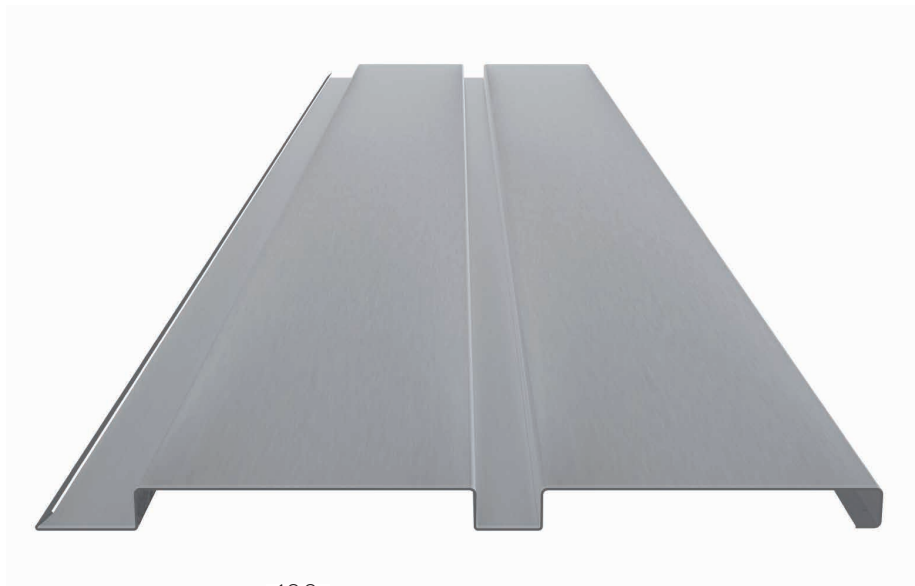

MG 10/200

SECTEUR CONSTRUCTION :  
PROFILS POUR BARDAGES

MG 10/200

[www.magon.es](http://www.magon.es)

Également appelé latte-profil pour porte, il a de nombreuses applications dont les plus importantes sont : la fabrication de portes, de faux plafonds, de parements latéraux et d'avant-toits, de volets de fenêtres et de clôtures. Ce produit présente de hautes performances, il est résistant et très simple à installer. De plus, nous vous proposons un système d'assemblage permettant de cacher les vis de sorte à obtenir une esthétique unique, tant à la verticale qu'à l'horizontale. Ils sont également disponibles en finition perforée avec différentes configurations.

**Produit certifié CE selon la norme UNE-EN 14782:2006.**

Mesures  
en mm

## FINITIONS

Ce profil est fabriqué à partir d'une tôle d'acier revêtue formée à froid selon les normes suivantes :

- Revêtement organique (UNE-EN10169) : Polyester, PVDF, HDX, HPS.
- Revêtement métallique (UNE-EN10346) : Galvanisé.
- Laminé à froid.
- Autres finitions : nous consulter.

## CARACTÉRISTIQUES TECHNIQUES :

- **Utilisation finale** : Fabrication de portes, faux plafonds et revêtements.
- **Type d'acier** : Standard S250GD (autres types d'acier : nous consulter).
- **Hauteur d'onde** : 10 mm
- **Distance entre creux** : 100 mm
- **Largeur utile** : 200 mm
- **Épaisseur** : De 0,6 mm à 0,8 mm
- **Longueurs** : Sur commande (10 m maxi).